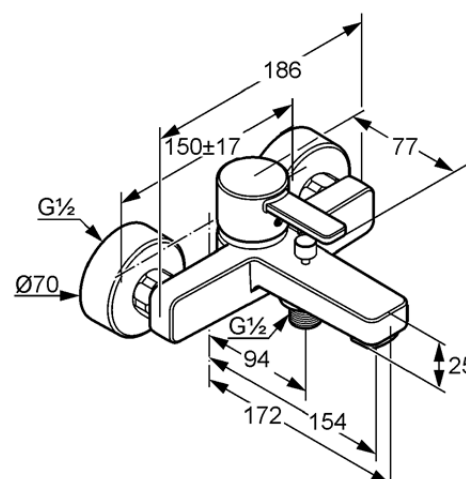

Produkt: **KLUDI ZENTA**
jednouchwytywa bateria wannowo-
natryskowa DN 15

Numer artykułu: **38 670 05 75**

Powierzchnia: **chrom**

Opis produktu:

uchwyt prosty
montaż naścienny
klasa przepływu CB
perlator M 24 x 1
głowica ceramiczna z ogranicznikiem wypływu gorącej wody
zawór zwrotny
automat. przełącznik natrysk/wanna
przyłącza mimośrodowe
bez zestawu natryskowego
I grupa akustyczna

Informacje dodatkowe:

Klasa przepływu CB:
przepływ wody maksymalnie do 30 l/min. przy ciśnieniu w sieci 3 bar
np. dla wylewki wannowej
przepływ wody maksymalnie do 25 l/min. przy ciśnieniu w sieci 3 bar
np. dla rączki natryskowej

I grupa akustyczna:
maksymalnie do 20 dB przy ciśnieniu w sieci 3 bar

Zdjęcie produktu

Rysunek